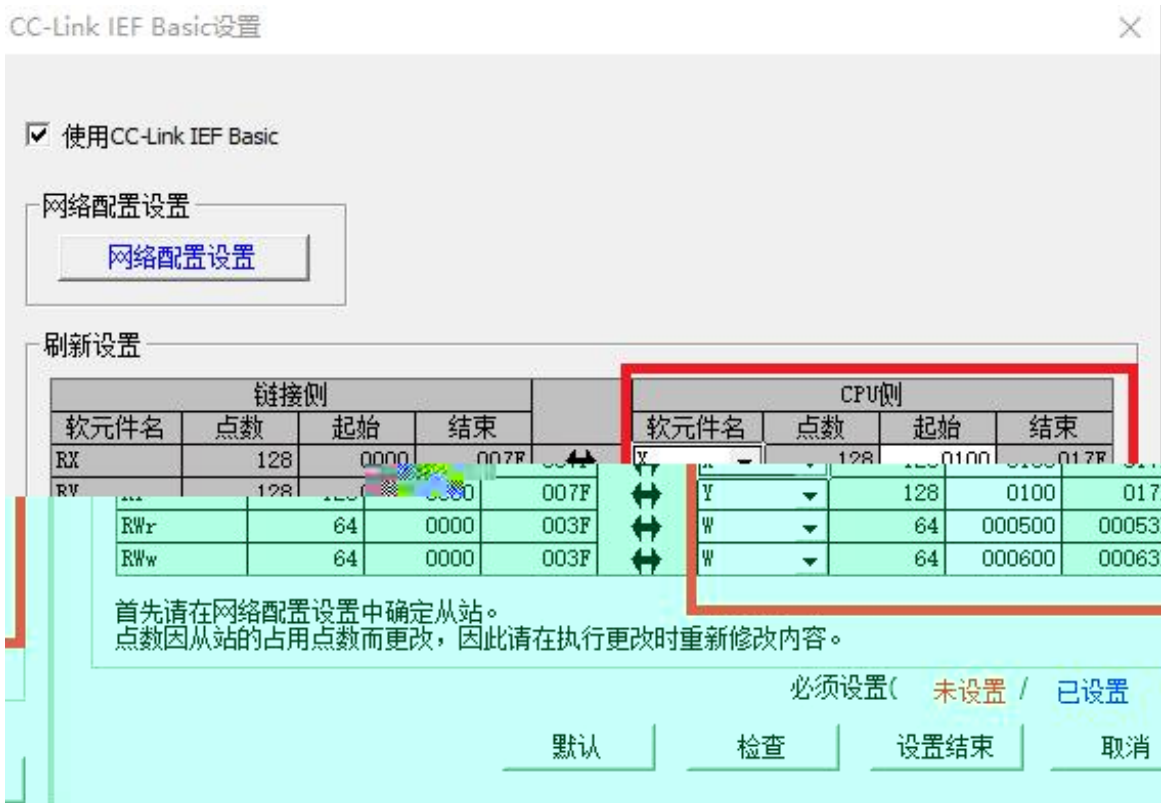

X Y

SRX-CE 192.168.3.1

SRX-CE 192.168.3.2

SRX1616X-CE16 16

192.168.3.1 16 16

X100--X117

Y100--Y117

SRX0808X-CE8 8