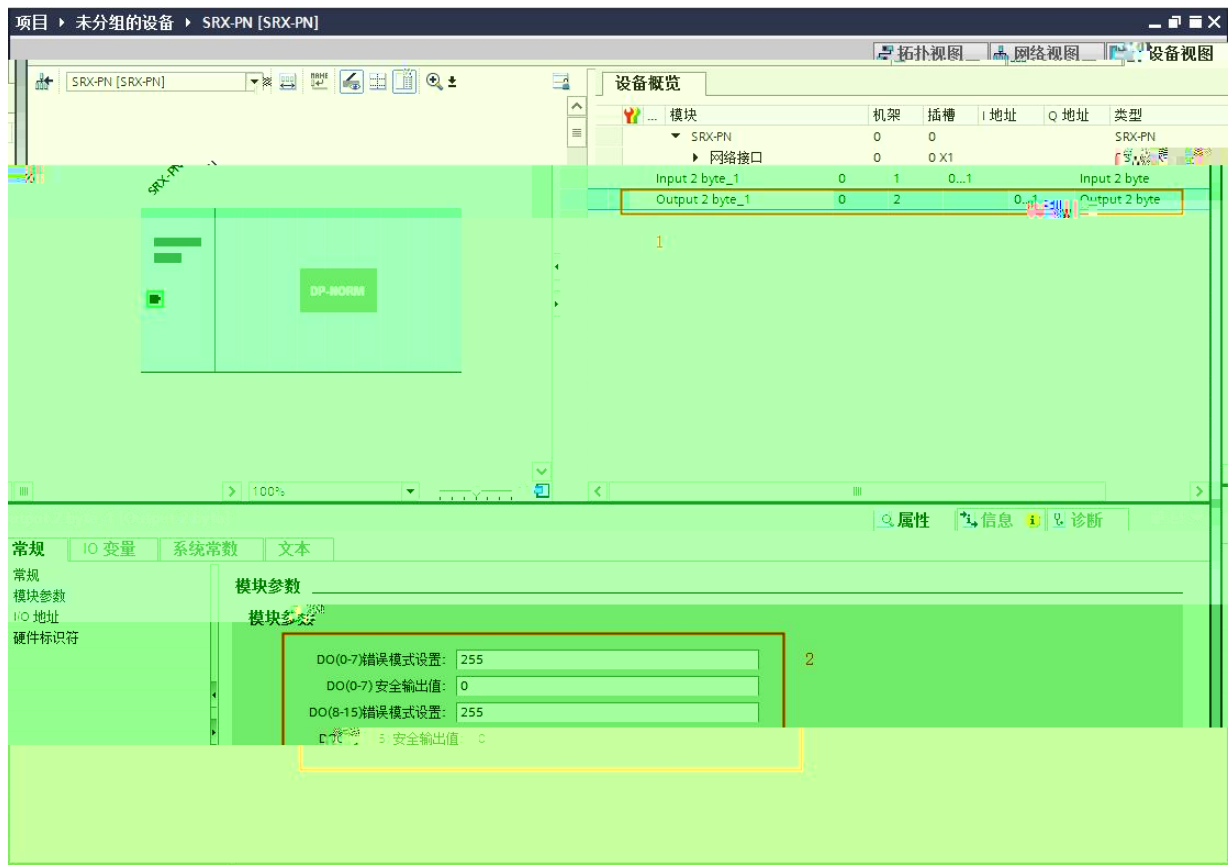

2.

3. " " " SIMATIC S7-1500 CPU CPU 1511T-1 PN 6ES7 511-1TK01-OA B0"

4. " " " GSD "

5.

" "

6.

" "

"SRX-PN"

IP

SRX-PN

SRX-D 1600P-PN	Slot1	Input 2 byte	Slot2	Input 2 byte
SRX-D 3200P-PN	Slot1	Input 2 byte	Slot2	Input 2 byte
SRX-D 1616P-PN	Slot1	Input 2 byte	Slot2	Output 2 byte
SRX-D 0016P-PN	Slot1	Output 2 byte		
SRX-D 0032P-PN	Slot1	Output 2 byte	Slot2	Output 2 byte
SRX-A 0600-PN	Slot1	6CH AI		