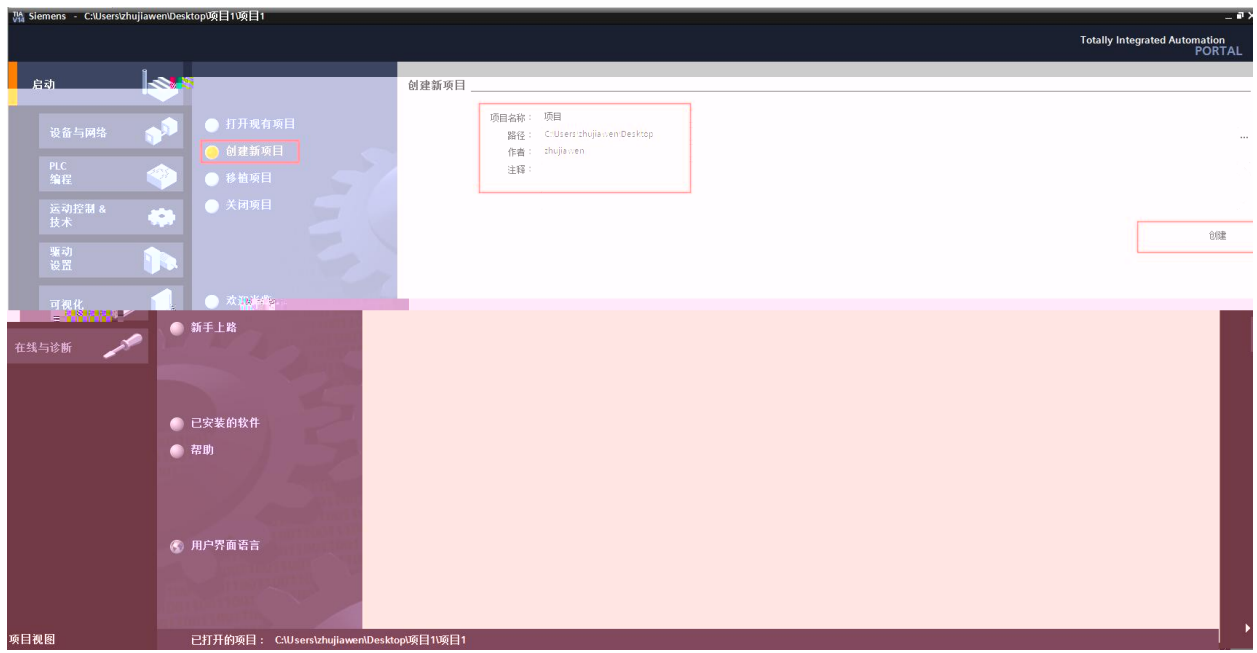

500 PLC R NE 0

2.

37-1500PLC PROFINET IO IO IO

3.

- TIA Portal V14
- IO GSDML-V2.31-LATCOS-SRX_PN-20220909

4.

4.1

1.