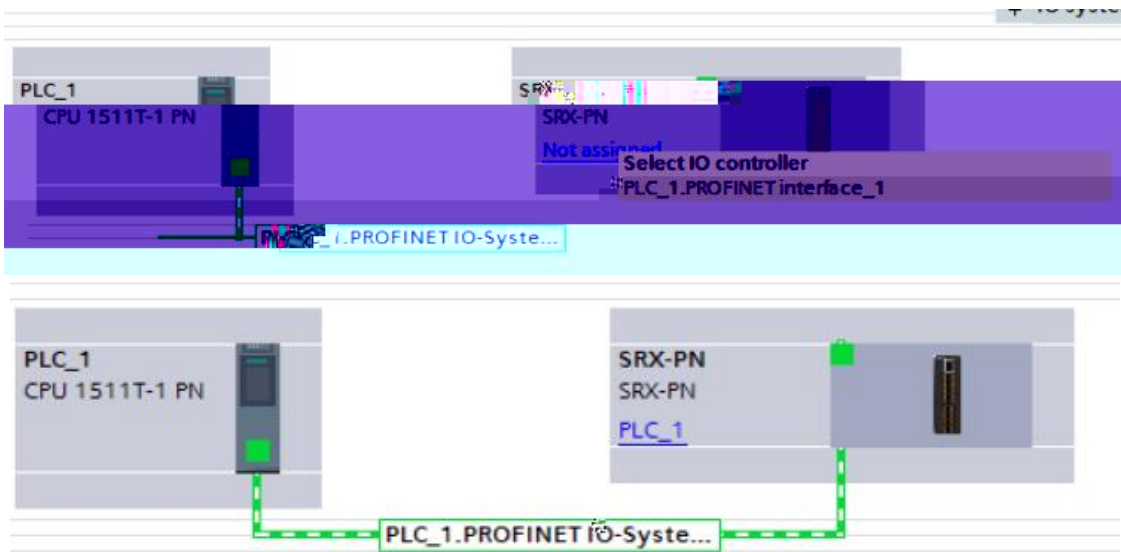

IP

SRX-PN

SRX-D 1600P-PN	Slot1	Input 2 byte	Slot2	Input 2 byte
SRX-D 3200P-PN	Slot1	Input 2 byte	Slot2	Input 2 byte
SRX-D 1616P-PN	Slot1	Input 2 byte	Slot2	Output 2 byte
SRX-D 0016P-PN	Slot1	Output 2 byte		
SRX-D 0032P-PN	Slot1	Output 2 byte	Slot2	Output 2 byte
SRX-A 0600-PN	Slot1	6CH AI		

7. PROFINET

Not assigned

PLC_1.PEOPFINET interface_1

SRX-PN

8.

S7-1500 IP

9. IO IP

4.3