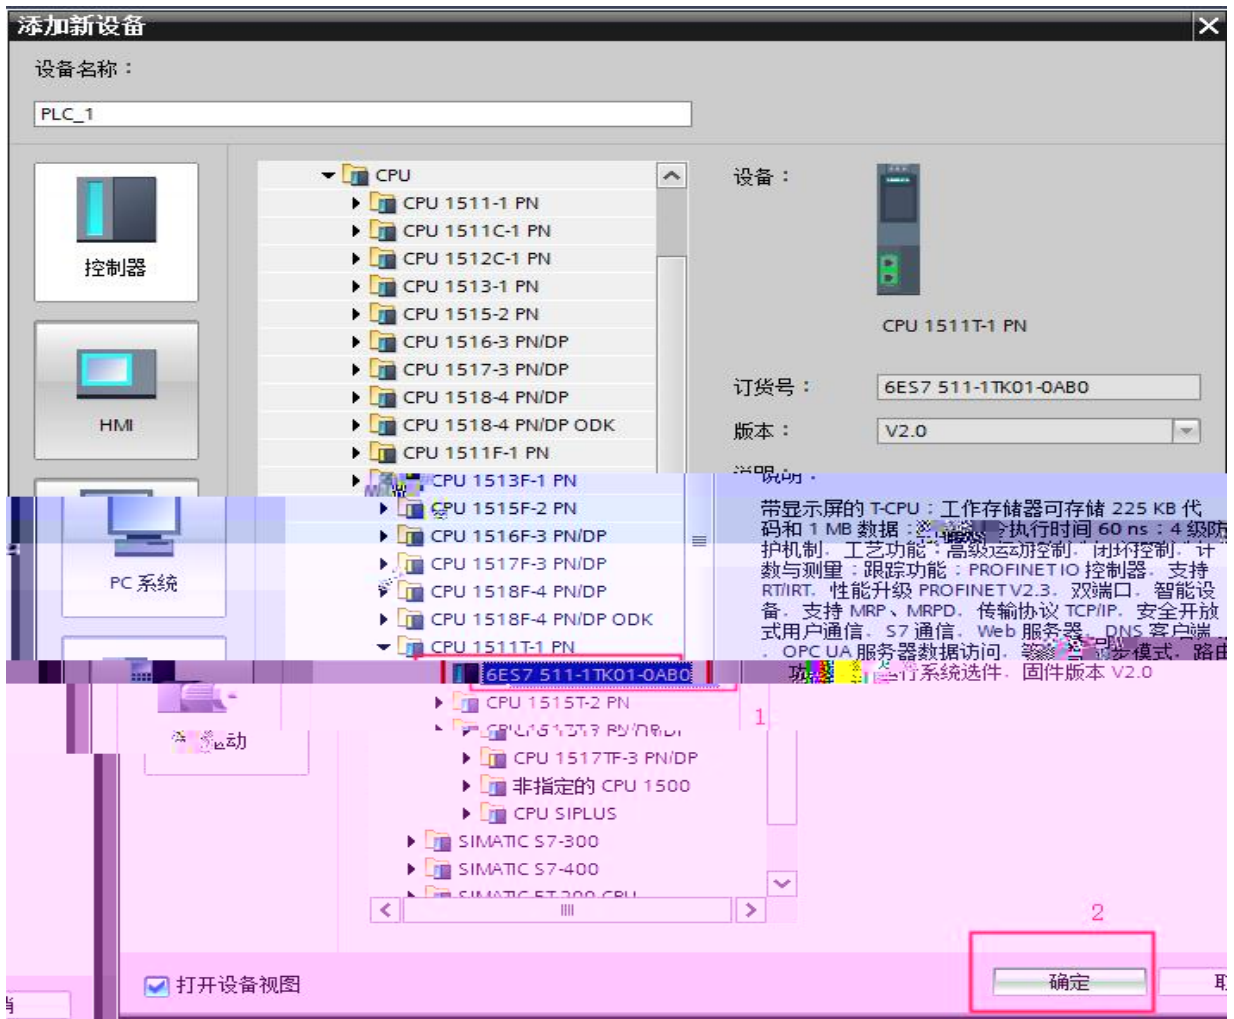

3. " " " SIMATIC S7-1500 CPU CPU 1511T-1 PN 6ES7 511-1TK01-OA B0"